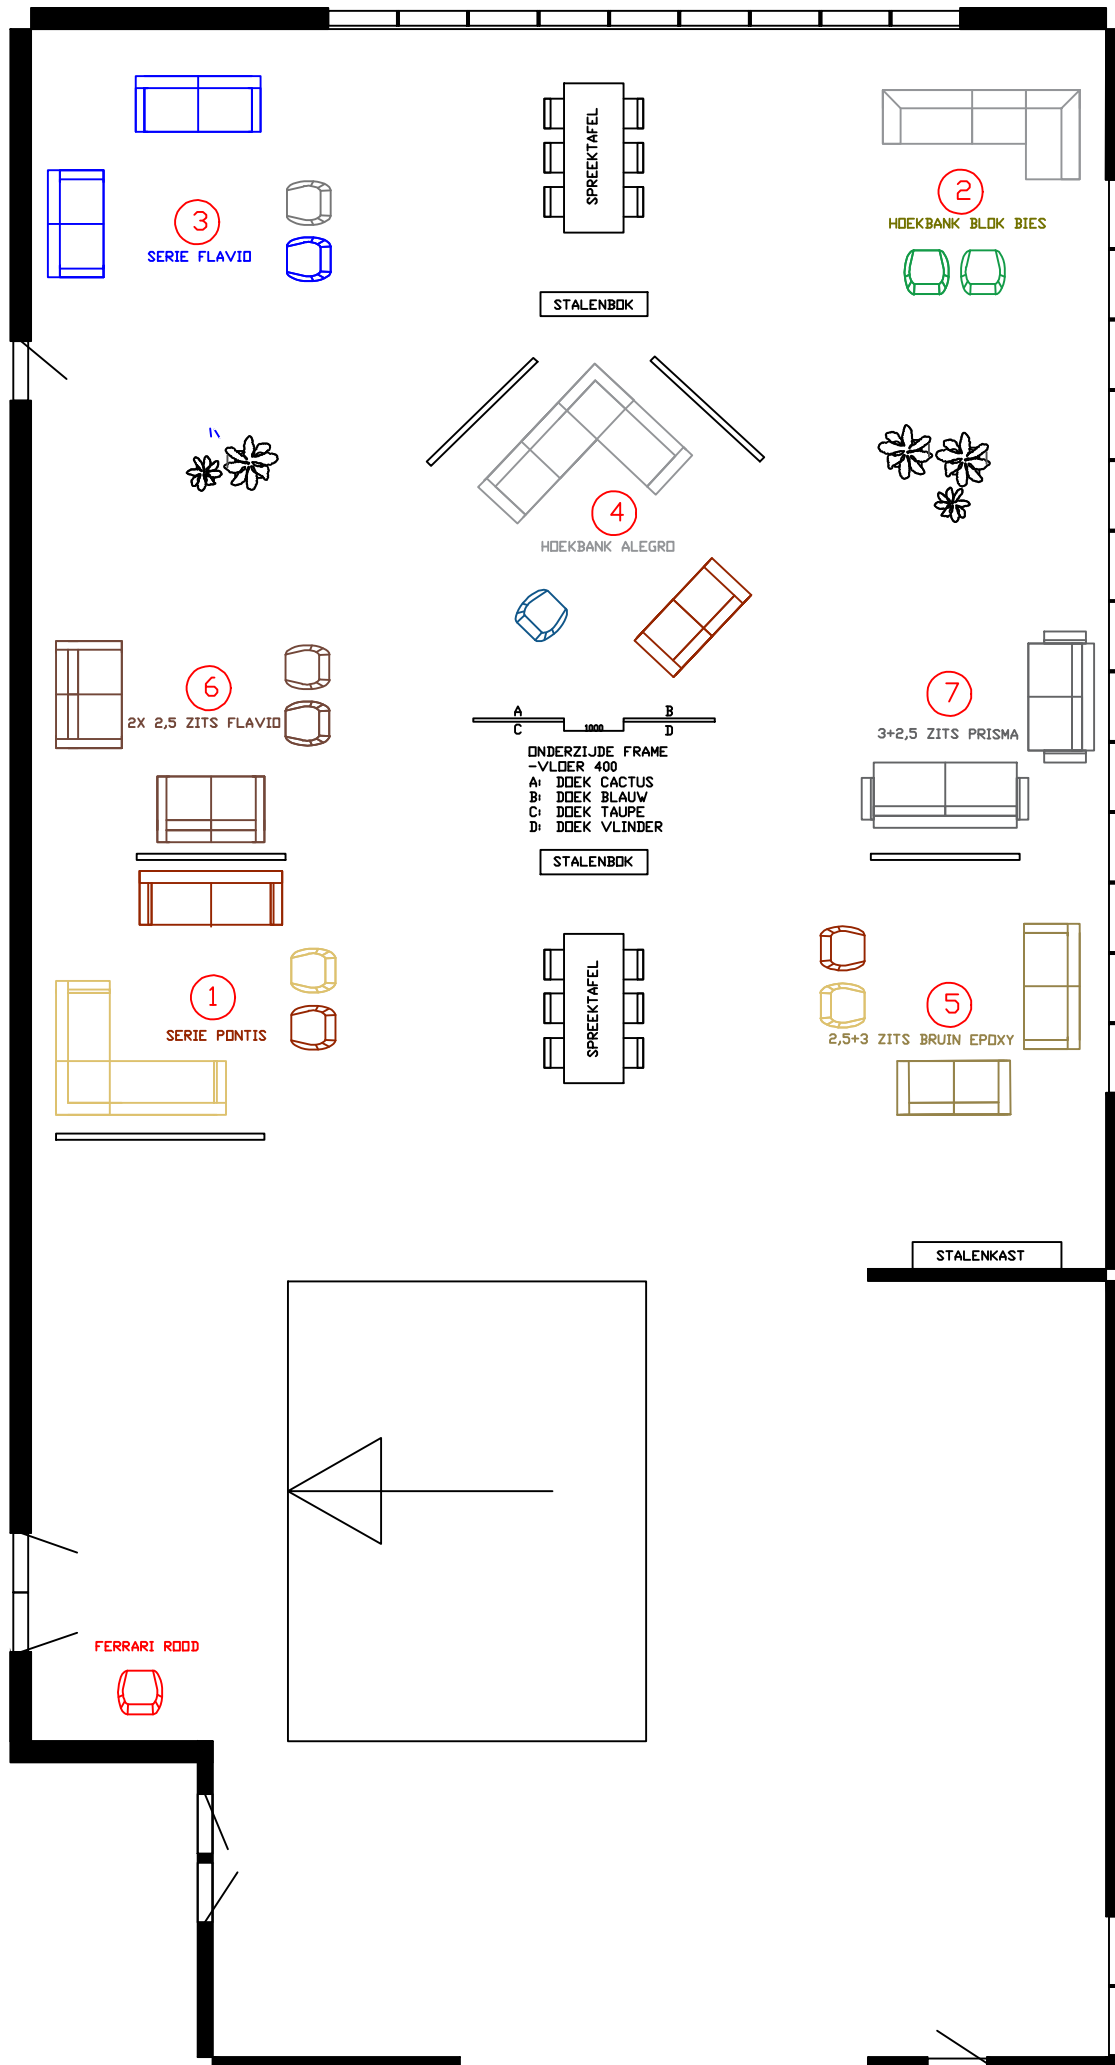

2500mmBx2000mmH
FRAME DDEK ZWART

2500mmBx2000mmH
FRAME DDEK ZWART

2500mmBx2000mmH
FRAME DDEK ZWART

2500mmBx2000mmH
FRAME DDEK TAUPE

3500mmBx2200mmH
FRAME DDEK COGNAC

- ① HOEKBANK PONTIS
STOF HUSK 57
4 ZITS PONTIS
LEDER ROMA 1502
5001 ROMA 1502
5001 HUSK 57
- ② HOEKBANK BLOK/BIES
HUSK 67/POLO 1045
2X BANDKUSSEN AVEN 98
2006 HUSK 20/POLO 1045
2006 ROYAL 400
- ③ 3 ZITS FLAVIO
DENIM LEDER KENIA
2,5 ZITS FLAVIO
PLDEG PRAIRIE 48
2X BANDKUSSEN AVEN 44
1003 TYPHOON 100
1005 DENIM
LEDER KENIA
- ④ HOEKBANK ALEGRO
HALLINGDALE 65-126
2,5 ZITS ALEGRO
ROYAL NIEUW BRUIN
DONKER
2003 POLO 1057/
BLAUW STIKSEL
- ⑤ 2,5 ZITS STOF RIFF
06/77, BRUIN EPOXY
3 ZITS NIEUW POLO KLEUR LICHT,
BRUIN EPOXY
4001 ROYAL 200, BRUIN EPOXY
4001 RIFF 06/77, BRUIN EPOXY
- ⑥ 2,5 ZITS FLAVIO
STOF BIRK 28
2,5 ZITS FLAVIO LEDER
NIEUW DONKER VINTAGE
1X 2001 + 1X 2002 LEDER
NIEUW DONKER VINTAGE
- ⑦ 3+2,5 ZITS PRISMA LEDER
ZWART

USANCE INTERIEURS

PLATTEGROND TOUCHÉ+TRONES CULEMBORG

Schaal: 1:100  1 Meter

Datum: APRIL 2017

Getekend door:
Mariska van der Velde, 06 30305760,
mariska@usanceinterieurs.nl

Niets uit deze tekening mag vervoerd ofwel
veranderd worden zonder toestemming van Usance Interieurs.
Maatafwijkingen zijn mogelijk, ga altijd uit
van de originele tekening